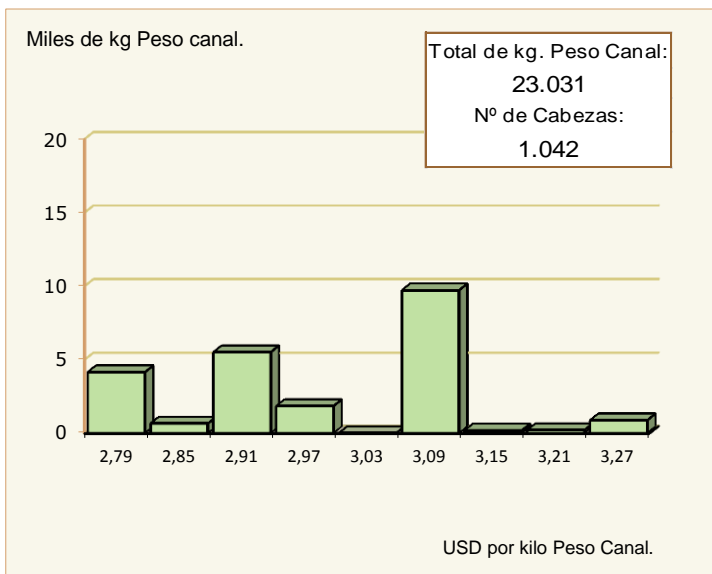

Distribución de Frecuencia

**Corderos de más de 13 kg. - peso canal**

Semana del 13 al 19 de Agosto de 2017

USD/Kg. Peso Canal	kgs Peso Canal
hasta 3,23	2.757
3,2301 - 3,29	627
3,2901 - 3,35	36.281
3,3501 - 3,41	21.979
3,4101 - 3,47	42.524
3,4701 - 3,53	28.602
3,5301 - 3,59	30.394
3,5901 - 3,65	31.985

Distribución de Frecuencia

**Ovejas - peso canal**

Semana del 13 al 19 de Agosto de 2017

USD/Kg. Peso Canal	kgs Peso Canal
hasta 2,79	4.134
2,7901 - 2,85	642
2,8501 - 2,91	5.491
2,9101 - 2,97	1.832
2,9701 - 3,03	0
3,0301 - 3,09	9.701
3,0901 - 3,15	173
3,1501 - 3,21	196
3,2101 - 3,27	863