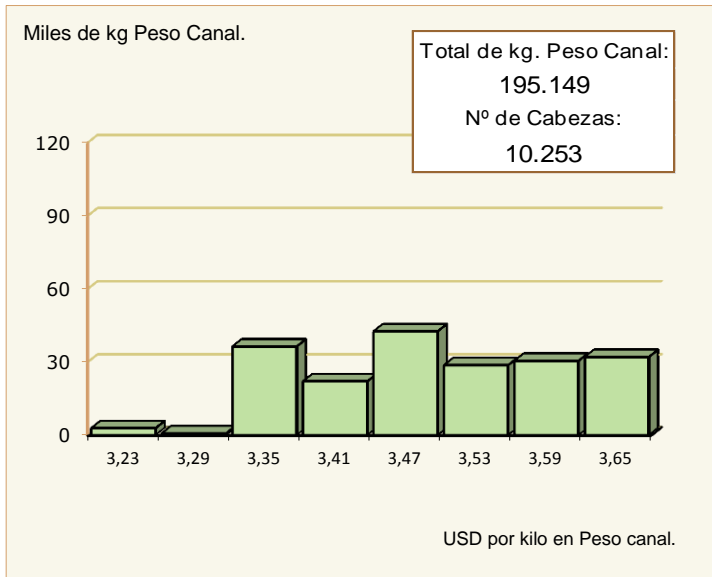

Distribución de Frecuencia

Corderos de más de 13 kg. - peso canal

Semana del 13 al 19 de Agosto de 2017

USD/Kg. Peso Canal	kgs Peso Canal
hasta 3,23	2.757
3,2301 - 3,29	627
3,2901 - 3,35	36.281
3,3501 - 3,41	21.979
3,4101 - 3,47	42.524
3,4701 - 3,53	28.602
3,5301 - 3,59	30.394
3,5901 - 3,65	31.985